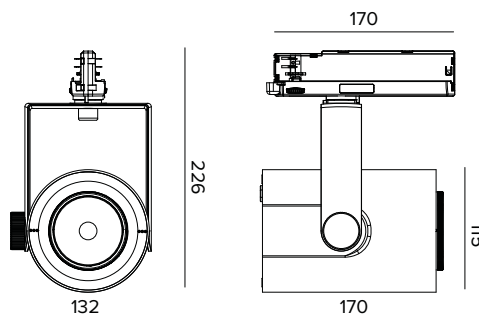

T034ZMS940ELDB | RAY 115 ZOOM

Proyector profesional de LED orientable con abertura de haz variable

Los valores fotométricos del aparato se pueden consultar en las siguientes páginas

Los datos mostrados en el dibujo están expresados en mm.

CARACTERÍSTICAS MECÁNICAS

Cuerpo de presufusión de aluminio pintado. Anillo frontal de policarbonato negro pintado. Posibilidad de orientación de 0° a -90° en plano vertical y de 359° en plano horizontal. Bloqueo mecánico de la orientación en el plano vertical y bloqueo de la orientación por fricción en el horizontal. El baricentro permanece siempre en eje con el carril, independientemente de su orientación.

Color y acabado: Negro profundo

Dimensiones: 115

Peso: 1,2Kg

Versión: ZOOM SMART

Grado de protección: IP20

CARACTERÍSTICAS ELÉCTRICAS

Driver electrónico ON-OFF integrado en el adaptador de carril.

Potencia luminaria: 30W